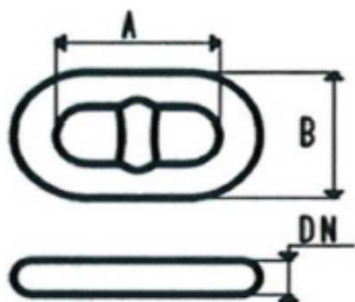

Fiche produit Millet-Culinor

Site : www.millet-culinor.com

Email : millet@millet-culinor.com

CHAINE DE MONUMENT ACIER

CONCEPTION :

Chaîne de monument acier diam. 16mm

DIMENSION et Poids :

Chaîne vendue au ml

FINITION :

Finition acier brut ou laqué avec peinture polyuréthane Ral 9005 NOIR cuite au four.

ATTENTION : L'entrechoc des mailles ne permet pas une bonne tenue de la peinture dans le temps.

Largeur intérieure (A) : 6,4cms

Largeur extérieure : 9,6cms

Hauteur extérieure (B) : 6cms

OPTIONS : *

En image :

Montage et livraison :

Nous consulter
Le cout de transport dépend des quantités et du département de livraison.

SARL MILLET CULINOR