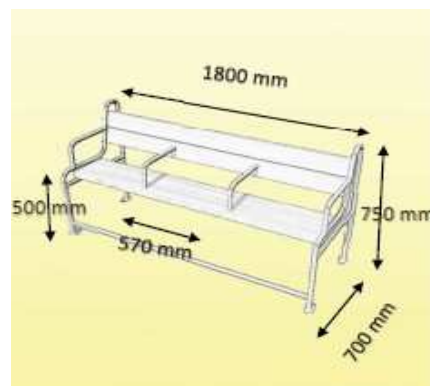

Fiche produit Millet-Culinor

Site : www.millet-culinor.com

Email : millet@millet-culinor.com

BANC ACIER/BOIS SENIOR PMR MADISON

CONCEPTION :

Banc avec une ergonomie médico sociale s'adaptant parfaitement aux personnes âgées. Accoudoirs particulièrement efficaces pour passer en station debout. Barre inférieure à 100mm pour repose pieds et aide à la station debout.

2 Modèles proposées :

Version bois pin traité + lasure acajou doré
Version bois exotique + lasure acajou doré

- Pieds en tube acier mécano soudé diam. 30 Epaisseur 2mm
- Lames bois pin traité lasuré section 120/140 Ep. 45mm ou bois exotique lasuré section 120/140 Ep. 34mm
- A poser ou à sceller

DIMENSION et Poids :

- L. 1.80 x Prof. totale 0.70 x H. totale 0.75m - assise 0.50m

FINITION :

- Finition époxy qualicoat "Manganèse"

OPTIONS :

- Scellement par boulon queue de carpe (x4)

Montage et livraison :

Nous consulter
Le cout de transport dépend des quantités et du département de livraison.

En image :

SARL MILLET CULINOR

Route de Mauléon

65370 Troubat

Tel : 05-62-39-25-51

Fax : 05-62-39-22-55