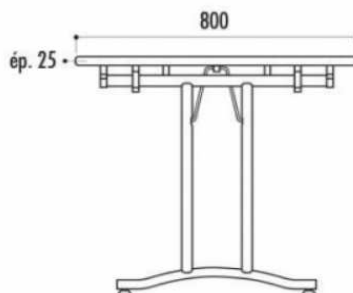

### CONCEPTION :

Piètement tube Diam.32mm laqué Noir

Renfort sous plateau en acier  
40x20mm

Equipé de 4 vérins pour rattrapage de mise à niveau

Equipé de 4 taquets d'empilage pour le rangement

Compas de pliage en acier

### DIMENSION et POIDS :

L. 1.20 x larg. 0.80 x H. 0.75m -  
Capacité 4 personnes  
Poids : 27Kg

### En image :

Détail taquet

Détail pied

dessous  
plateau

Détail chant du Plateau

Table Gotha