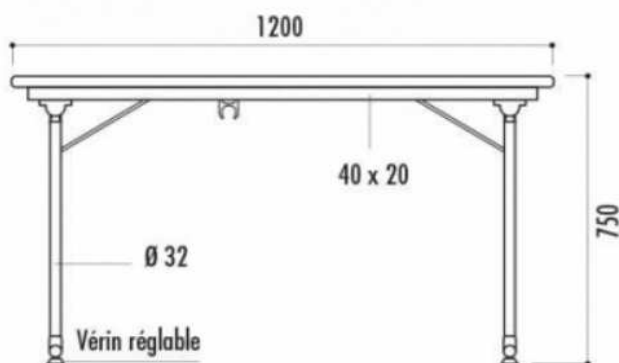

### DIMENSION et POIDS :

L. 1.20 x larg. 0.80 x H. 0.75m -  
Capacité 4 personnes  
Poids : 27Kg

### En image :

Détail taquet

Détail pied

dessous  
plateau

Détail chant du Plateau

Table Gotha