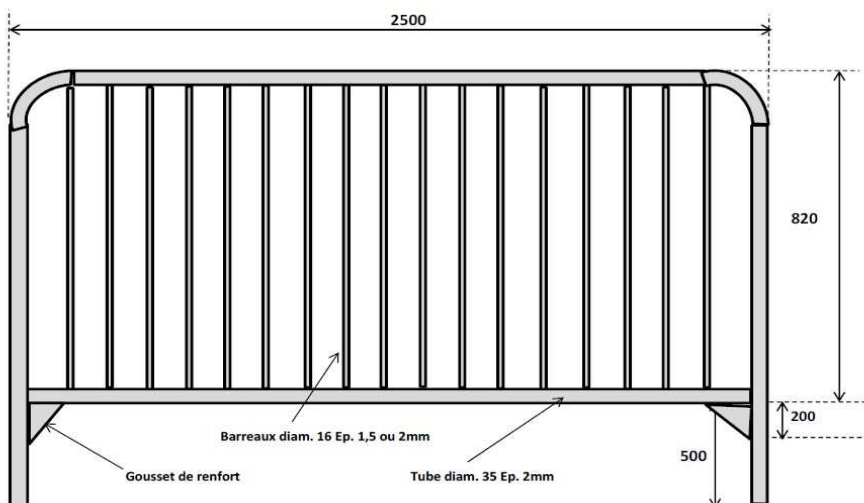

Fiche produit Millet-Culinor

Site : www.millet-culinor.com

Email : millet@millet-culinor.com

BARRIERE DE POLICE ALU CHATEL

Barrière conçue spécialement pour les stations de ski.

Barrière légère et facilement transportable. Facile et rapide à installer.

CONCEPTION :

- Entourage en tube alu diam. 35 Epaisseur 2mm
- Barreaux en tube alu diam. 16 Epaisseur 2mm
- Pieds alu verticaux pour scellement direct dans la neige
- Pieds renforcés en tube alu diam. 40 Epaisseur 2mm (partie emboîtante)
- Goussets de renfort H. 0,20m soudés à chaque angles des pieds

DIMENSION et Poids :

- Long. 2,50 x H. Hors sol 1,10m - H. Totale avec scellement 1,50m
- Modèle 17 barreaux
- Poids 12Kg

OPTIONS :

*

Montage et livraison :

Nous consulter
Le cout de transport dépend des quantités et du département de livraison.

En image :

CROQUIS BARRIERE ALU LONG. 2,50M A PIEDS VERTICAUX

SARL MILLET CULINOR

Route de Mauléon

65370 Troubat

Tel : 05-62-39-25-51

Fax : 05-62-39-22-55

Siret : 409-174-786-00015 Code Ape 2511Z FR 40 409174 786