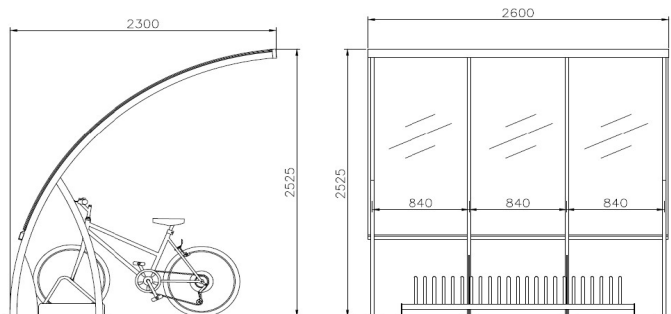

Montage et livraison :

- Transport en affrètement (port en sus selon quantité et département de livraison)
- Prévoir un chariot élévateur pour le déchargement