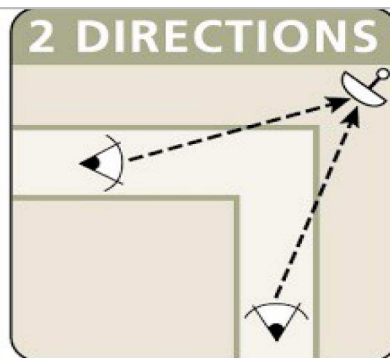

### DIMENSION et CARACTERISTIQUES :

Dimensions miroir : Diam. 600mm  
Dimension du cadre : 900x900 mm  
Distance maxi de l'observateur du miroir : 12m  
Angle de vision : 90°

### Montage et livraison :

Nous consulter -Le cout de transport dépend des quantités et du département de livraison.

**Fixation universelle incluse :** Elle permet la pose sur tous les poteaux ronds de 60 à 90mm de section ou poteaux rectangulaires 40x80 à 80x80mm ou directement sur le mur (en option)