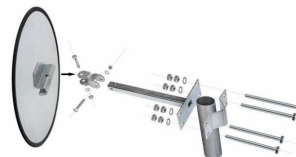

### DIMENSION et CARACTERISTIQUES :

Dimensions miroir : Diam. 600mm  
Dimension du cadre : 900x900 mm  
Distance maxi de l'observateur du miroir : 12m  
Angle de vision : 90°

### Montage et livraison :

Nous consulter -Le cout de transport dépend des quantités et du département de livraison.

**Fixation universelle incluse :** Elle permet la pose sur tous les poteaux ronds de 60 à 90mm de section ou poteaux rectangulaires 40x80 à 80x80mm ou directement sur le mur (en option)