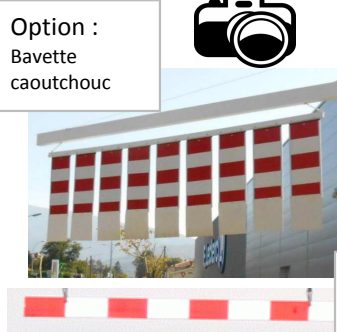

Fixaton au sol par tiges de scellement diam. 24 L. 500mm avec 2 écrous pour faciliter la mise à niveau + Gabarit de pose fournis

Lisses pivotants en acier 100x100 Ep. 3mm avec bandes rétroréfléchissantes rouges sur les 2 faces de la lisse

OPTIONS :

- *Support panneau en 80x40
- *Panneau de limitation de hauteur diam. 650mm
- *Bavette simple horizontale (Le ml)
- *Bavette à jalons verticaux (Le ml)
- *Bavette avec bandes caoutchouc (Le ml)
- *ronds clignotants de signalisation en option sur demande

En image :

Portique Anvers

Platine

Renfort

Option : Bavette caoutchouc

Option : Bavette Jalon

Détail tige traversante avec chaîne

DIMENSION et Poids :