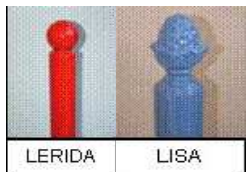

FINITION :

Finition de la structure galva avec sous couche epoxy + laque polyuréthane avec polymérisation au four (selon nuancier)

RAIS STANDARDS :

Beige brun RAL 1011	Jaune cadmium RAL 1021	Rouge pourpre RAL 3004	Rouge vin RAL 3005	Rouge trafic RAL 3020
Bleu brillant RAL 5007	Bleu acier RAL 5011	Vert mousse RAL 6005	Vert bouteille RAL 6007	Vert sapin RAL 6009
Gris anthracite RAL 7016	Gris noir RAL 7021	Brun chocolat RAL 8017	Blanc sécurité RAL 9003	Noir profond RAL 9005
Alu blanc RAL 9006	Alu gris RAL 9007			

OPTIONS :

- Décor tête de poteaux (Boule Lérída, Pigne de pin Lisa) - Lot de 4
- Bac réserve d'eau en aluminium

Montage et livraison :

Nous consulter
Le cout de transport dépend des quantités et du département de livraison.