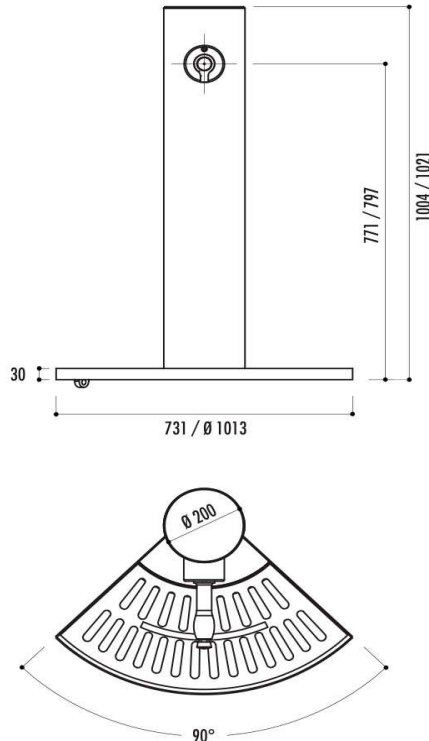

Fiche produit Millet-Culinor

Site : www.millet-culinor.com

Email : millet@millet-culinor.com

FONTAINE SAPHIR

CONCEPTION :

- Fontaine en acier
- Robinet temporisé à bouton poussoir en laiton 1/4 de grille
- Livrée avec grille d'écoulement en fonte (existe aussi en grille acier - Sur demande)
- A sceller

DIMENSION et Poids :

Hauteur Totale : 1.021m
Hauteur robinet : 0.797m
Grille : 0.731 x 0.355m
Poids 35Kg

FINITION :

- Finition peinture époxy noire

Montage et livraison :

Nous consulter
Le cout de transport dépend des quantités et du département de livraison.

OPTIONS :

*

En image :

SARL MILLET CULINOR

Route de Mauléon

65370 Troubat

Tel : 05-62-39-25-51

Fax : 05-62-39-22-55