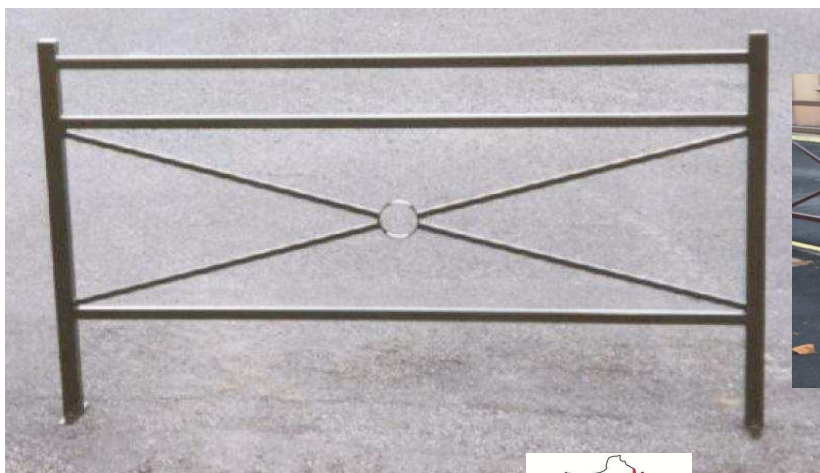

Croix intérieure en acier galva 20x20 Ep. 1.5mm

Décor central rondelle diam. 114 Ep. 4mm

Finition sous couche epoxy + laque polyuréthane avec polymérisation au four (selon nuancier)

Perçage aux pieds pour passage fer à béton

DIMENSION et Poids :

Long. 1 x H. Totale 1.25m - HHS 1m - Poids 13Kg

Long. 2 x H. Totale 1.25m - HHS 1m - Poids 20Kg

FINITION :

Finition sous couche epoxy + laque polyuréthane avec polymérisation au four (selon nuancier)

RAIS STANDARDS :

Beige brun RAL 1011	Jaune cadmium RAL 1021	Rouge pourpre RAL 3004	Rouge vin RAL 3005	Rouge trafic RAL 3020
Bleu brillant RAL 5007	Bleu acier RAL 5011	Vert mousse RAL 6005	Vert bouteille RAL 6007	Vert sapin RAL 6009
Gris anthracite RAL 7016	Gris noir RAL 7021	Brun chocolat RAL 8017	Blanc sécurité RAL 9003	Noir profond RAL 9005
Alu blanc RAL 9006	Alu gris RAL 9007			

OPTIONS :

*Jardiniere par côtés (voir modèle Jardiflor dans la rubrique fleurissement)

*Paire de Platine de 150x150x10mm

*Paire de fourreaux amovibles simples sans verrouillage

*Paire de fourreaux amovibles : 1 Fourreau simple + 1 Fourreau ferm. par boulo

*Paire de fourreaux amovibles : 1 Fourreau simple + 1 Fourreau ferm. à cadenas simple

*Paire de fourreaux amovibles : 1 Fourreau simple + 1 Fourreau ferm. à cadenas clé triangle

Montage et livraison :

Nous consulter
Le cout de transport dépend des quantités et du département de livraison.

En image :

Saint Benoit

SARL MILLET CULINOR

Route de Mauléon

65370 Troubat

Tel : 05-62-39-25-51

Siret : 409-174-786-00015 Code Ape 2511Z FR 40 409174 786