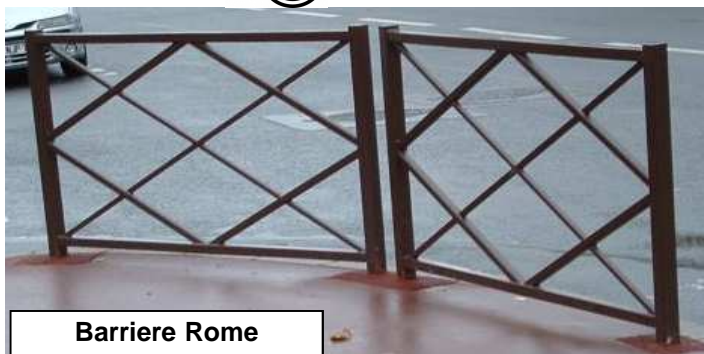

DIMENSION et Poids :

Long. 1 x H. Totale 1.30m - H. Hors sol 1m - Poids 18Kg

Long. 1.50 x H. Totale 1.30m - H. Hors sol 1m - Poids 25Kg

Long. 2 x H. Totale 1.30m - H. Hors sol

FINITION :

Finition sous couche epoxy + laque polyuréthane avec polymérisation au four (selon nuancier)

OPTIONS :

- *Paire de Platine de 150x150x10mm
- *Paire de fourreaux amovibles simples sans verrouillage
- *Paire de fourreaux amovibles : 1 Fourreau simple + 1 Fourreau ferm. par boulo
- *Paire de fourreaux amovibles : 1 Fourreau simple + 1 Fourreau ferm. à cadenas simple
- *Paire de fourreaux amovibles : 1 Fourreau simple + 1 Fourreau ferm. à cadenas clé triangle
- *Jardinière dessus ou par côtés (voir notre rubrique fleurissement modèle Jardiflor).

RALS STANDARDS :

Beige brun RAL 1011	Jaune cadmium RAL 1021	Rouge pourpre RAL 3004	Rouge vin RAL 3005	Rouge trafic RAL 3020
Bleu brillant RAL 5007	Bleu acier RAL 5011	Vert mousse RAL 6005	Vert bouteille RAL 6007	Vert sapin RAL 6009
Gris anthracite RAL 7016	Gris noir RAL 7021	Brun chocolat RAL 8017	Blanc sécurité RAL 9003	Noir profond RAL 9005
Alu blanc RAL 9006	Alu gris RAL 9007			

Montage et livraison :

Nous consulter
Le cout de transport dépend des quantités et du département de livraison.

En image :

SARL MILLET CULINOR

Route de Mauléon
65370 Troubat
Tel : 05-62-39-25-51