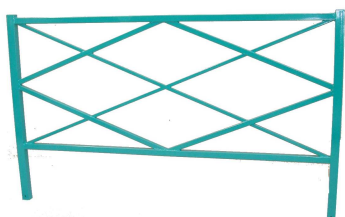

DIMENSION et Poids :

Long. 1 x H. Totale 1.30m - H. Hors sol 1m - Poids 18Kg

Long. 1.50 x H. Totale 1.30m - H. Hors sol 1m - Poids 25Kg

Long. 2 x H. Totale 1.30m - H. Hors sol

FINITION :

Finition sous couche epoxy + laque polyuréthane avec polymérisation au four (selon nuancier)

OPTIONS :

- *Paire de Platine de 150x150x10mm
- *Paire de fourreaux amovibles simples sans verrouillage
- *Paire de fourreaux amovibles : 1 Fourreau simple + 1 Fourreau ferm. par boulo
- *Paire de fourreaux amovibles : 1 Fourreau simple + 1 Fourreau ferm. à cadenas simple
- *Paire de fourreaux amovibles : 1 Fourreau simple + 1 Fourreau ferm. à cadenas clé triangle
- *Jardinière dessus ou par côtés (voir notre rubrique fleurissement modèle Jardiflor).

RALS STANDARDS :

Beige brun RAL 1011	Jaune cadmium RAL 1021	Rouge pourpre RAL 3004	Rouge vin RAL 3005	Rouge trafic RAL 3020
Bleu brillant RAL 5007	Bleu acier RAL 5011	Vert mousse RAL 6005	Vert bouteille RAL 6007	Vert sapin RAL 6009
Gris anthracite RAL 7016	Gris noir RAL 7021	Brun chocolat RAL 8017	Blanc sécurité RAL 9003	Noir profond RAL 9005
Alu blanc RAL 9006	Alu gris RAL 9007			

Montage et livraison :

Nous consulter
Le cout de transport dépend des quantités et du département de livraison.

En image :

SARL MILLET CULINOR

Route de Mauléon
65370 Troubat
Tel : 05-62-39-25-51