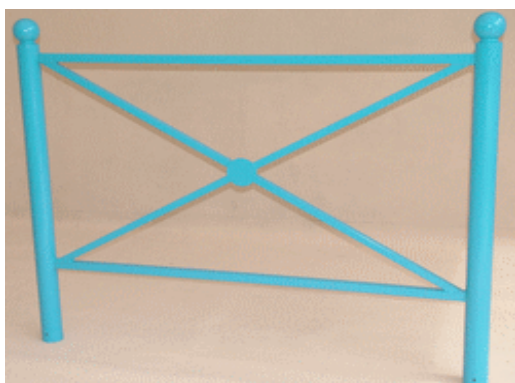

Lisses horizontales en acier galva sendzimir 30x30 Ep. 1.5mm

Croix intérieure en acier galva 25x25 Ep. 1.5mm

Décor disque central diam. 100 Ep. 3mm

Finition sous couche epoxy + laque polyuréthane avec polymérisation au four (selon Nuancier)

Perçage aux pieds pour fer à béton diam. 13

OPTIONS :

*Paire de Platines de 150x150x10mm percées, à spitter

Paire de fourreaux amovibles simples sans verrouillage

Paire de fourreaux amovibles : 1 Fourreau simple + 1 Fourreau ferm. par boulon

Paire de fourreaux amovibles : 1 Fourreau simple + 1 Fourreau ferm. à cadenas

simple

Paire de fourreaux amovibles : 1 Fourreau simple + 1 Fourreau ferm. à cadenas clé triang

En image :

Madrid à sceller

DIMENSION et Poids :

L. 1.07 x H. Totale 1.30m - H. Hors sol 1.10m - Poids 19Kg

L. 1.57 x H. Totale 1.30m - H. Hors sol 1.10m - Poids 22Kg

FINITION :

Finition sous couche epoxy + laque polyuréthane avec polymérisation au four (selon Nuancier)