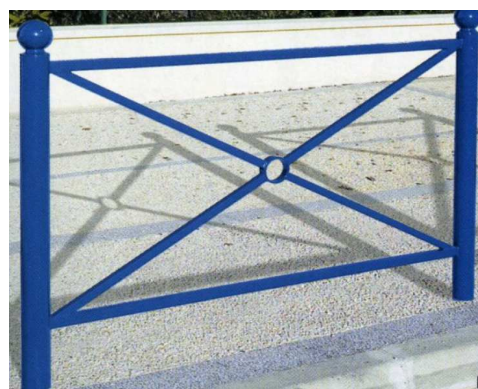

OPTIONS :

*Platines acier 150x150x10mm percées à spitter

*Paire de fourreaux amovibles simples sans verrouillage

*Paire de fourreaux amovibles : 1
Fourreau simple + 1 Fourreau ferm. par boulon

*Paire de fourreaux amovibles : 1
Fourreau simple + 1 Fourreau ferm. à cadenas simple

*Paire de fourreaux amovibles : 1

*Fourreau simple + 1 Fourreau ferm. à

En image :

Option bac à fleur en sus

Montage et livraison :

Nous consulter
Le cout de transport dépend des quantités et du département de livraison.