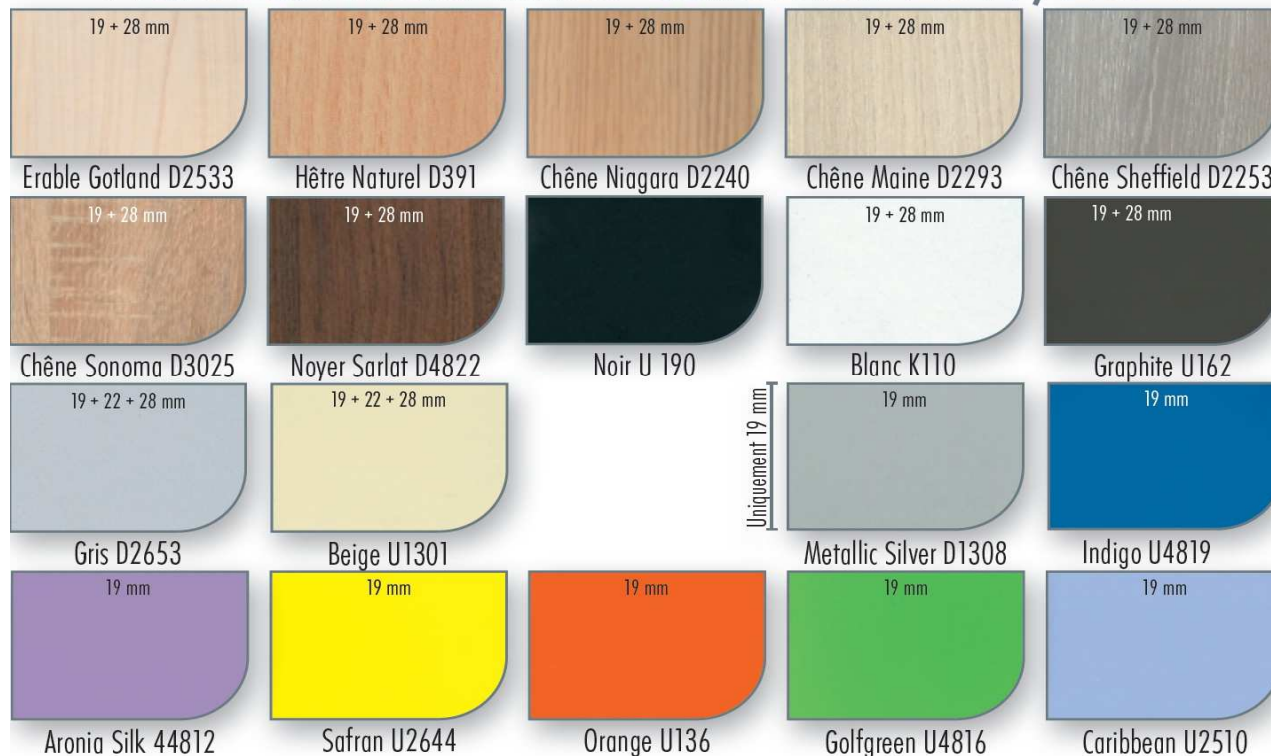

OPTIONS :

- **Flasques latérales** réalisées en métal epoxy couleur (selon rals), rivetées.
- **Voile de fond mélaminé** 19mm H. 350mm - 4 chants PVC 2mm + système d'accroche (à commander impérativement en même temps que les tables; ne peut être ajouté ensuite).

Fax : 05-62-39-22-55

Fiche produit Millet-Culinor

Site : www.millet-culinor.com

Email : millet@millet-culinor.com

TABLE PLIANTE A DEGAGEMENT LATERAL BAKER

NUANCIER COLORIS PIEDS :

Piètements Ral / Pantone				
Aluminium B5491	Blanc R 9003 /P Gris1C	Blanc R 9010 /P Gris1C	Beige R 1015 /P 5865C	Noir Grainé
Noir R 9005 /P Black C	Brun Grainé	Noir Décor	Gris Clair R 7035 /P 1C	Gris Anthracite Grainé
Anthracite R 7015 /P 425 C	Anthracite R 7016 /P 425 C	Rouge R 3000 /P 207C	Rouge R 3001	Rouge R 3002 /P 215C
Rouge R 3003 /P 187C	Rouge R 3020 /P 185C	Bordeaux R 3005 /P 7435C	Bleu R 5014 /P 5415C	Bleu R 5015 /P 2728C
Bleu foncé R 5002 /P 653C	Jaune R 1003 /P 143C	Jaune R 1021 /P 109C	Jaune R 1023 /P 109C	Vert R 6027 /P 563C
Vert R 6029 /P 7483C	Vert R 6018 /P 361C	Saumon 66305	Rose Pastel R 4009 /P 5135C	Gris R 7040 /P 429C
Cofan	Aluminium R 9006 /P 429C			

Fiche produit Millet-Culinor

Site : www.millet-culinor.com

Email : millet@millet-culinor.com

TABLE PLIANTE A DEGAGEMENT LATERAL BAKER

NUANCIER COLORIS PLATEAU :

Plateaux Mèlaminés Collection 2019/2020

Plateaux Mèlaminés Collection TRADITION*