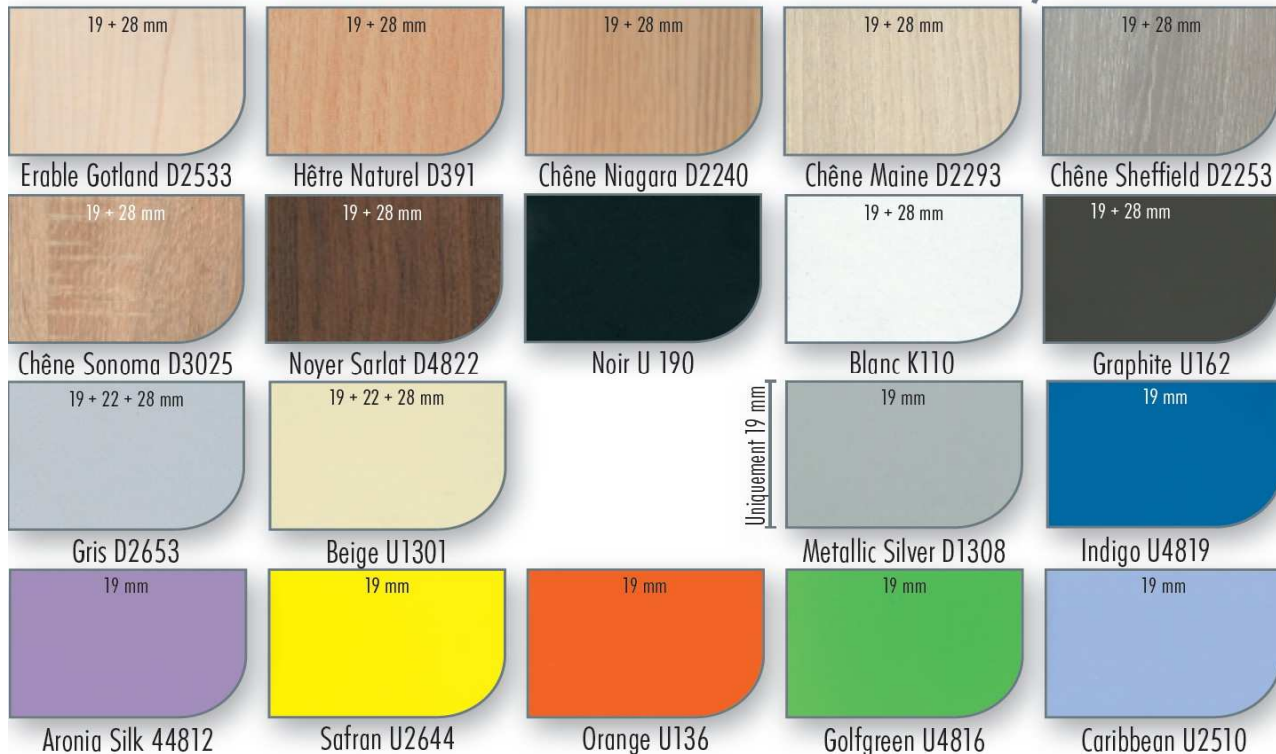

NUANCIER COLORIS PIEDS :

Piètements Ral / Pantone				
				
Aluminium B5491	Blanc R 9003 /P Gris1C	Blanc R 9010 /P Gris1C	Beige R 1015 /P 5865C	Noir Grainé
				
Noir R 9005 /P Black C	Brun Grainé	Noir Décor	Gris Clair R 7035 /P 1C	Gris Anthracite Grainé
				
Anthracite R 7015 /P 425 C	Anthracite R 7016 /P 425 C	Rouge R 3000 /P 207C	Rouge R 3001	Rouge R 3002 /P 215C
				
Rouge R 3003 /P 187C	Rouge R 3020 /P 185C	Bordeaux R 3005 /P 7435C	Bleu R 5014 /P 5415C	Bleu R 5015 /P 2728C
				
Bleu foncé R 5002 /P 653C	Jaune R 1003 /P 143C	Jaune R 1021 /P 109C	Jaune R 1023 /P 109C	Vert R 6027 /P 563C
				
Vert R 6029 /P 7483C	Vert R 6018 /P 361C	Saumon 66305	Rose Pastel R 4009 /P 5135C	Gris R 7040 /P 429C
				
Cofan	Aluminium R 9006 /P 429C			

Fiche produit Millet-Culinor

Site : www.millet-culinor.com

Email : millet@millet-culinor.com

TABLE A PLATEAU BASCULANT NECKER

NUANCIER COLORIS PLATEAU :

Plateaux Mèlaminés Collection 2019/2020

Plateaux Mèlaminés Collection TRADITION*