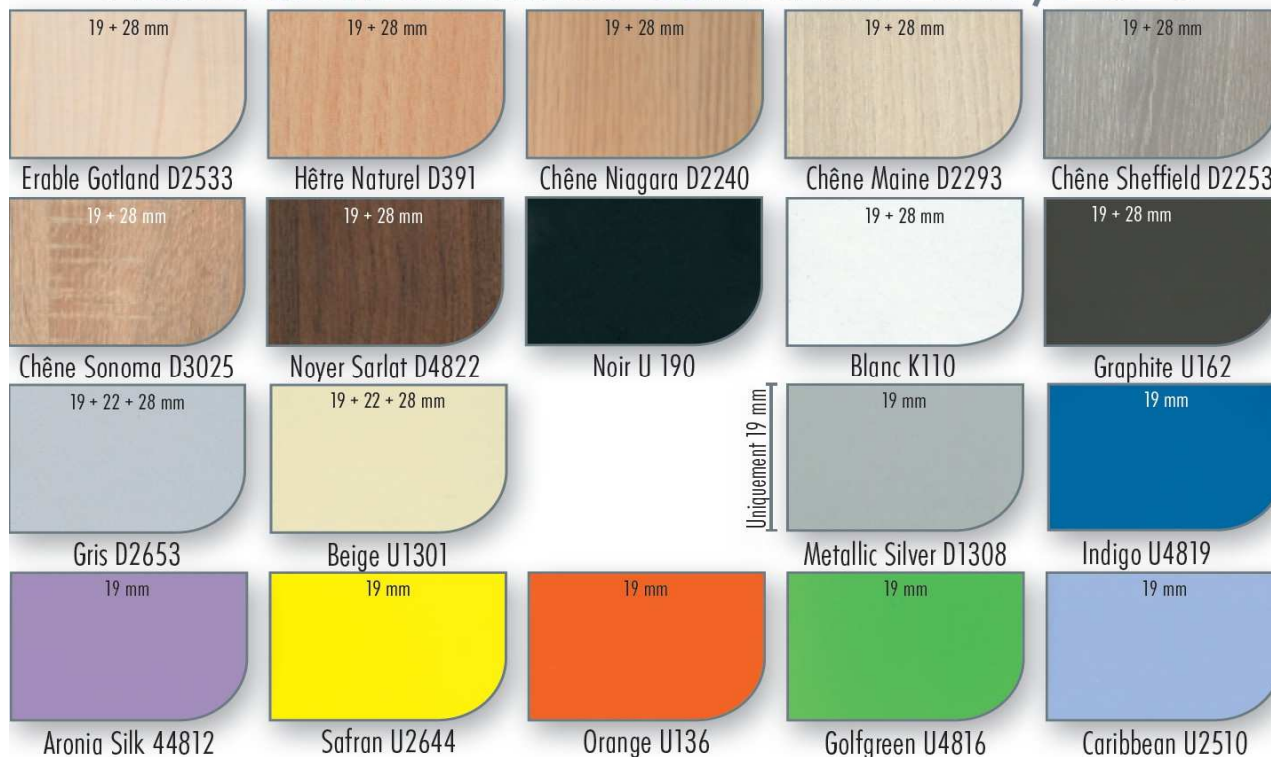

NUANCIER COLORIS PIEDS :

Piètements Ral / Pantone				
				
Aluminium B8491	Blanc R 9003 /P Gris1 C	Blanc R 9010 /P Gris1 C	Beige R 1015 /P 5865 C	Noir Grainé
				
Noir R 9005 /P Black C	Brun Grainé	Noir Décor	Gris Clair R 7035 /P 1 C	Gris Anthracite Grainé
				
Anthracite R 7015 /P 425 C	Anthracite R 7016 /P 425 C	Rouge R 3000 /P 207 C	Rouge R 3001	Rouge R 3002 /P 215 C
				
Rouge R 3003 /P 187 C	Rouge R 3020 /P 185 C	Bordeaux R 3005 /P 7435 C	Bleu R 5014 /P 5415 C	Bleu R 5015 /P 2728 C
				
Bleu foncé R 5002 /P 653 C	Jaune R 1003 /P 143 C	Jaune R 1021 /P 109 C	Jaune R 1023 /P 109 C	Vert R 6027 /P 563 C
				
Vert R 6029 /P 7483 C	Vert R 6018 /P 361 C	Saumon 66305	Rose Pastel R 4009 /P 5135 C	Gris R 7040 /P 429 C
				
Corten	Aluminium R 9006 /P 429 C			

Fiche produit Millet-Culinor

Site : www.millet-culinor.com

Email : millet@millet-culinor.com

TABLE PLIANTE FLORES

NUANCIER COLORIS PLATEAU :

Plateaux Mé laminés Collection 2019/2020

Plateaux Mé laminés Collection TRADITION*