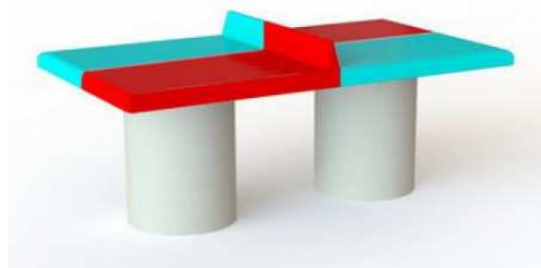

En image :

SARL MILLET CULINOR

Route de Mauléon

65370 Troubat

Tel : 05-62-39-25-51

Fax : 05-62-39-22-55