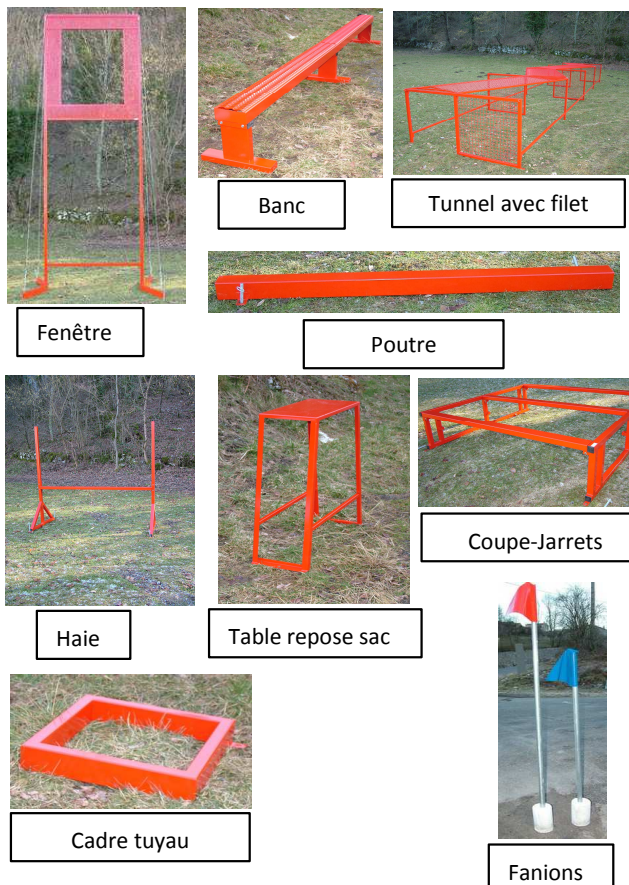

Fiche produit Millet-Culinor

Site : www.millet-culinor.com

Email : millet@millet-culinor.com

PARCOURS SPORTIF SAPEURS POMPIERS

COMPOSITION :

Détail d'un parcours complet :

- 1 Fenêtre
- 1 Poutre au sol
- 1 Banc de 4m
- 1 Tunnel avec filet (Chicanes)
- 1 Haie
- 1 Table repose sac
- 1 Obstacle de sac modulable (Coupe-jarrets)
- 2 Bacs cache-tuyau
- 13 Fanions avec socle béton

Ensemble boulonnerie comprise

Montage et livraison :

Nous consulter
Le cout de transport dépend des quantités et du département de livraison.

En image :