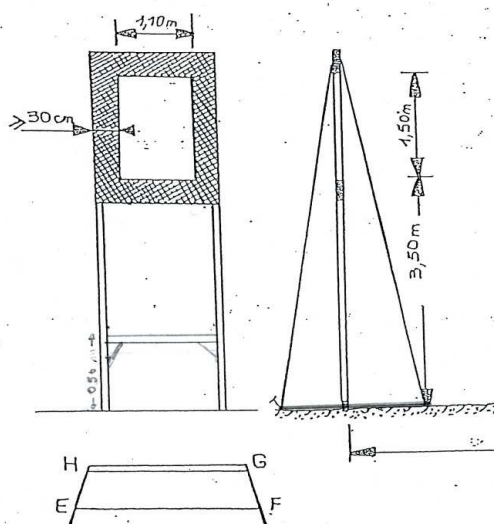

Fiche produit Millet-Culinor

Site : www.millet-culinor.com

Email : millet@millet-culinor.com

FENETRE

CONCEPTION :

- Ossature en acier galvanisé 50x50 Ep. 2mm et 30x30 Ep. 1.5mm
- Pieds en acier galvanisé 100x50 Ep. 3mm
- Entourage larg. 30cm en tôle perforée acier galvanisé Ep. 15/10ème
- Tension de la fenêtre par câble acier plastifié - • Relevage de la fenêtre par câble
- Pivotement effectué sur les charnières tube des pieds
- Tendeurs et piquets d'ancrage diam. 20 L. 500mm compris
- Démontable en 3 parties

DIMENSION et Poids :

- Hauteur Totale : 5m
- Fenêtre : L. 1,10 x H. 1,30m
- Poids : 104Kg

FINITION :

- Finition **ACIER GALVA**
- Finition **ACIER GALVA** avec sous couche époxy + **LAQUE** polyuréthane cuite au four Ral 3020 ROUGE ou autres (voir nuancier)

RAIS STANDARDS :

Beige brun RAL 1011	Jaune cadmium RAL 1021	Rouge pourpre RAL 3004	Rouge vin RAL 3005	Rouge trafic RAL 3020
Bleu brillant RAL 5007	Bleu acier RAL 5011	Vert mousse RAL 6005	Vert bouteille RAL 6007	Vert sapin RAL 6009
Gris anthracite RAL 7016	Gris noir RAL 7021	Brun chocolat RAL 8017	Blanc sécurité RAL 9003	Noir profond RAL 9005
Alu blanc RAL 9006	Alu gris RAL 9007			

Montage et livraison :

Nous consulter
Le cout de transport dépend des quantités et du département de livraison.