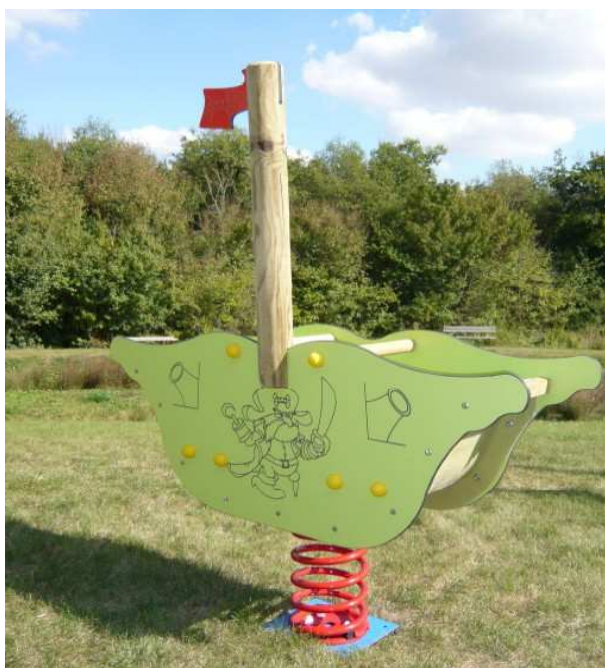

Fiche produit Millet-Culinor

Site : www.millet-culinor.com

Email : millet@millet-culinor.com

BATEAU PIRATE

CONCEPTION :

- Motif compact imputrescible sans entretien ép.10 mm, coloris vert pomme avec pochoir Siège en panneau multipli antidérapant
- Liaison entre compact par structure polyester vert pomme
- Élément de liaison en PIN ROUGE NORD FINLANDE, traitement autoclave sous pression, classe 3, solution aqueuse sans chrome ni arsenic
- Visserie INOX A2
- Livré avec 4 platines de scellement longueur 400mm
- Ressort diamètre extérieur 200 mm, hauteur 400 mm, fil diamètre 20 mm.

DIMENSION et Poids :

- **Tranche d'âge** : 1 à 4 ans
- **Hauteur de chute (HIC)** : 0,87m
- **Encombrement hors tout** : 1,30 x 0,37m
- **Surface amortissante** : 8 m²
- **Scellement niveau 0** : applicable

SCELLEMENT :

- Nombre de réservation : 1
- Diamètre : 1 x 1 m
- Profondeur : 40 cm
- Dosage béton : 300 kg/m³

OPTIONS :

Montage et livraison :

Nous consulter
Le cout de transport dépend des quantités et du département de livraison.

En image :

SARL MILLET CULINOR

Route de Mauléon

65370 Troubat

Tel : 05-62-39-25-51

Fax : 05-62-39-22-55