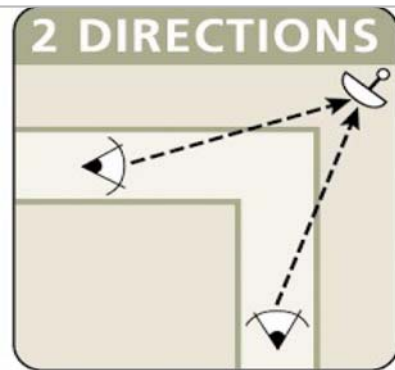

Montage et livraison :

Nous consulter -Le cout de transport dépend des quantités et du département de livraison.

Fixation universelle incluse : Elle permet la pose sur tous les poteaux ronds de 60 à 90mm de section ou poteaux rectangulaires 40x80 à 80x80mm ou directement sur le mur (en option)