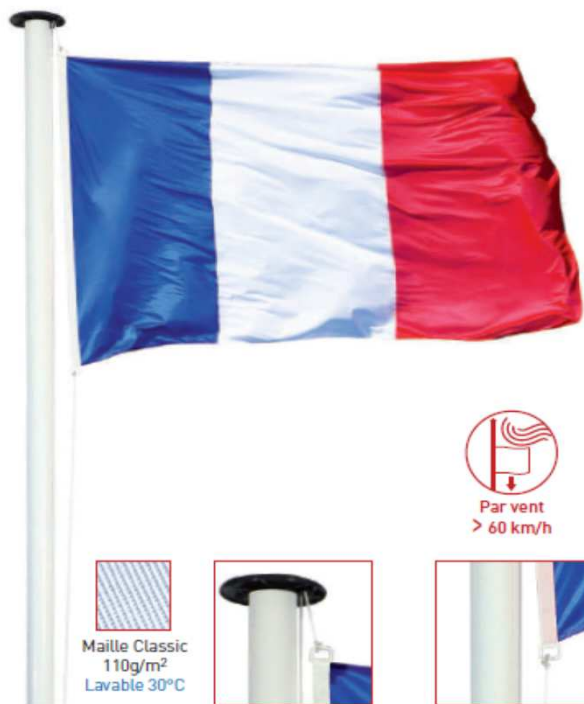

Fiche produit Millet-Culinor

Site : www.millet-culinor.com

Email : millet@millet-culinor.com

DRAPEAU ET PAVILLON TRICOLORE

CONCEPTION :

PAVILLON :

Tissu maille 100% polyester ourlé sur 3 côtés, monté avec sangle et anneaux.
Prévus pour être montés en haut d'un mât.
Fournis avec sangles et anneaux.

DIMENSION et Poids ::

Dimensions pavillons :

60 x 90cm
80 x 120cm
100 x 150cm
120 x 180cm
150 x 225cm
200 x 300cm

DRAPEAU :

Tissu maille 100% polyester ourlé sur 4 côtés
Fixation par agrafes sur hampe en bois gainée de plastique bleu et surmonté d'une flamme plastique teintée bronze.

Dimensions drapeaux :

60 x 90cm
80 x 120cm
100 x 150cm
120 x 180cm

En image :

Maille Classic
110g/m²
Lavable 30°C

Par vent
> 60 km/h

Montage et livraison :

Nous consulter
Le cout de transport dépend des quantités et du département de livraison.