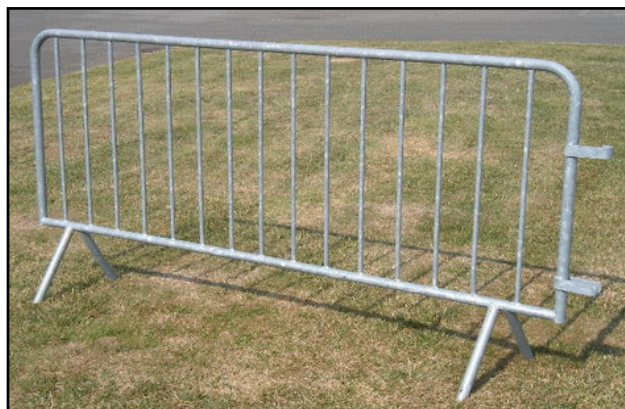

Fiche produit Millet-Culinor

Barrière de police Tunis -

REF KG 4017

PLAQUE IDENTIFICATION

REF : SI 4017

2 MODELES DE BARRIERES PEUVENT VOUS ETRE PROPOSE SUIVANT STOCK

Ossature en tube acier Rond Diam 35mm - Barreaux en tube acier Rond Diam 16mm - Ensemble galvanisé à chaud - Accrochage universel - Stockage au carré-