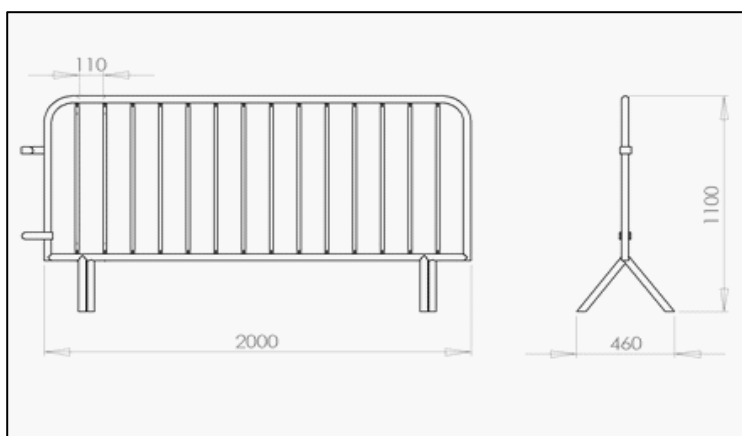

Fiche produit Millet-Culinor

Barrière de police Tunis -

REF KG 4017

PLAQUE IDENTIFICATION

REF : SI 4017

2 MODELES DE BARRIERES PEUVENT VOUS ETRE PROPOSE SUIVANT STOCK

Ossature en tube acier Rond Diam 35mm - Barreaux en tube acier Rond Diam 16mm - Ensemble galvanisé à chaud - Accrochage universel - Stockage au carré-