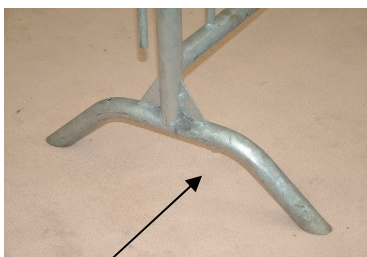

## Barrière de manifestation Angers -

L. 2.31 x H. 1.10m - Tube diam. 40x1.5 - 17 barreaux diam.16x1mm -  
Crochets rond de diam. 12 - Piètements renforcés cambrés - Espace  
entre barreaux 110mm - Finition galvanisation à chaud ep mini 70  
microns