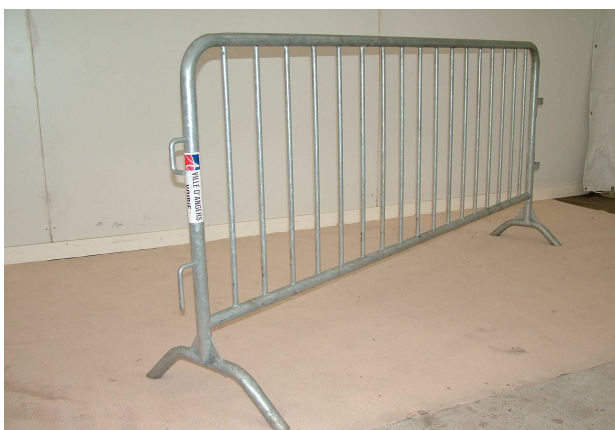

## Barrière de manifestation Angers -

L. 2.31 x H. 1.10m - Tube diam. 40x1.5 - 17 barreaux diam.16x1mm -  
Crochets rond de diam. 12 - Piètements renforcés cambrés - Espace  
entre barreaux 110mm - Finition galvanisation à chaud ep mini 70  
microns