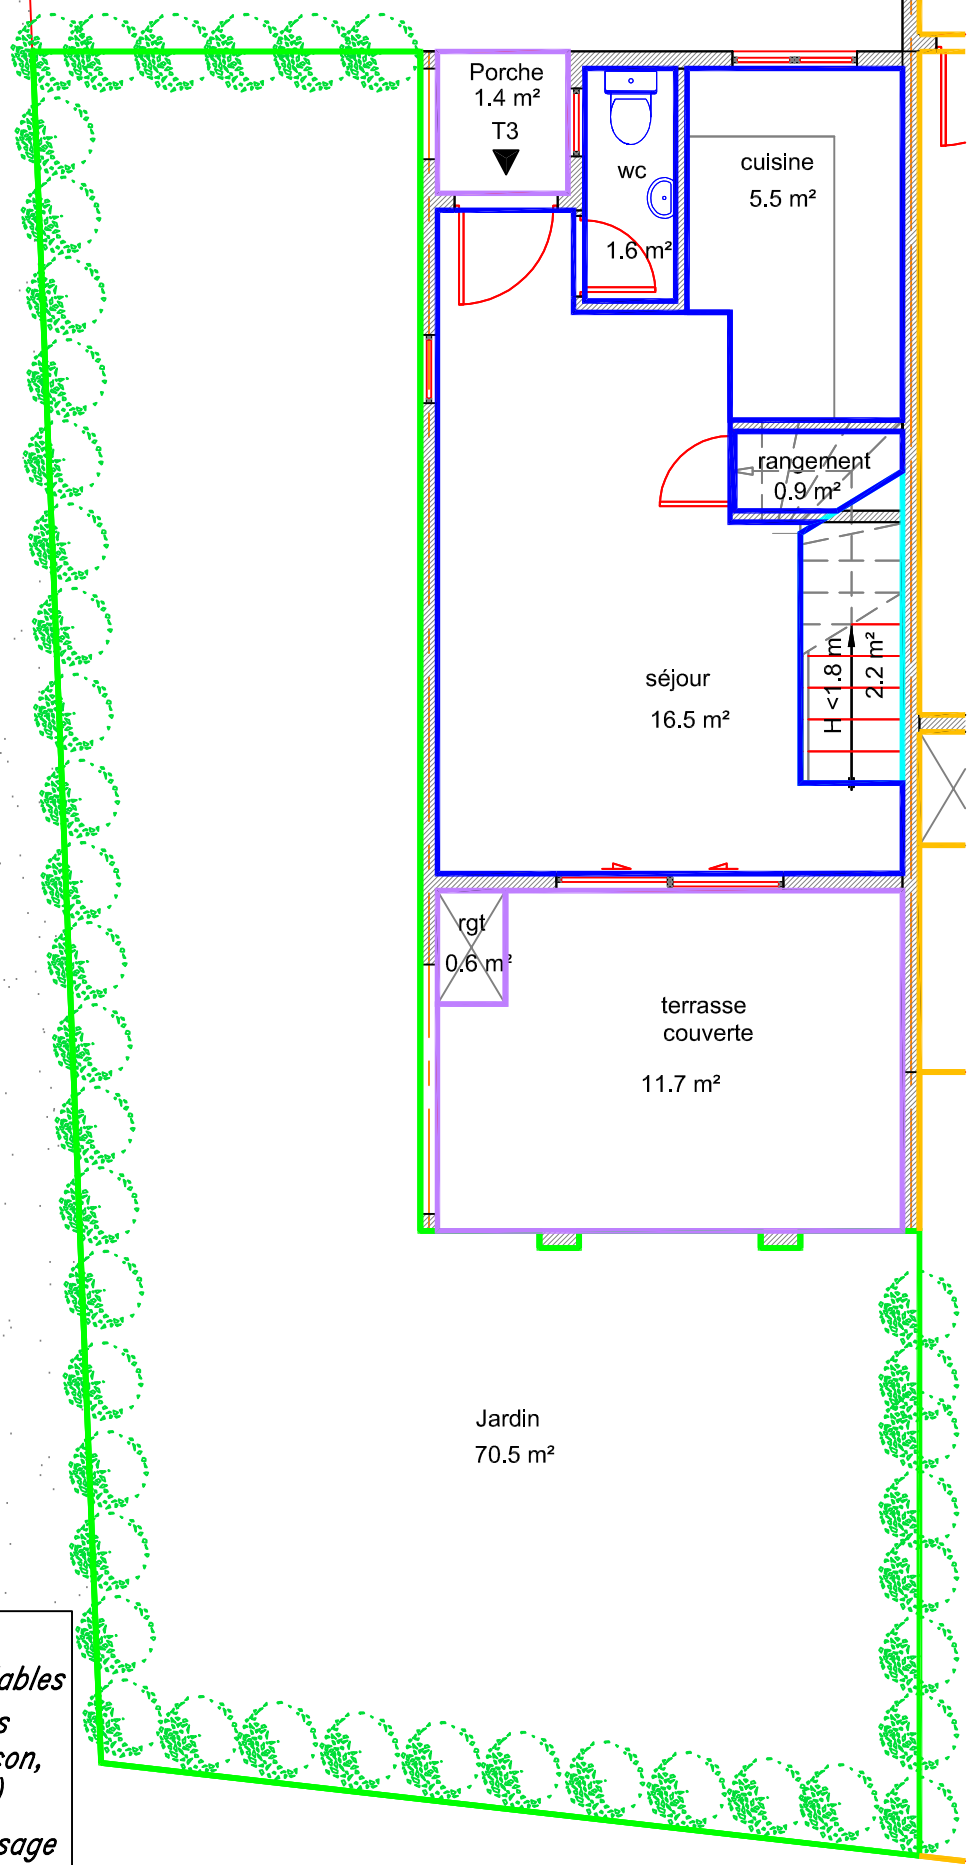

# Rez-de-chaussée et jardin

Surface habitable totale : 24.5 m<sup>2</sup>

## Légende :

- Parties privatives habitables
- Parties privatives autres (Terrasse couverte, Balcon, Porche et Rangements)
- Parties communes à usage privatif
- Parties privatives non habitables  $h < 1.80m$
- Autre lot privatif

0m 1,5m 3m

Echelle : 1/75e